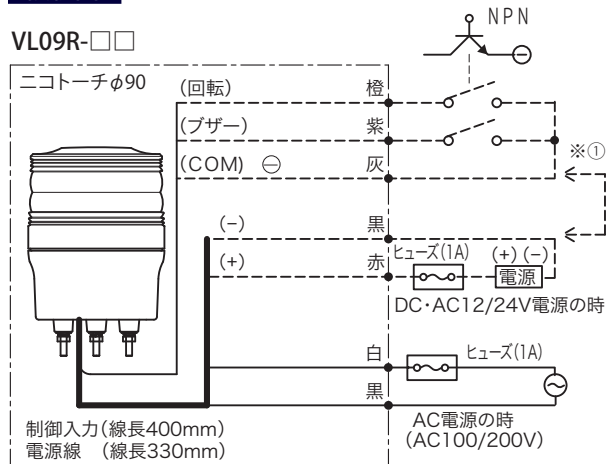

マウントラバー 09R
A77953

屋外用マウントラバーの使用により保護特性がIP55 になります。

平面ブラケット (小)
A82717

遮光カバー
A81034

壁面ブラケット (中)
A82711

ブラケットカバー (中)
A81040

壁面取付例

接続図