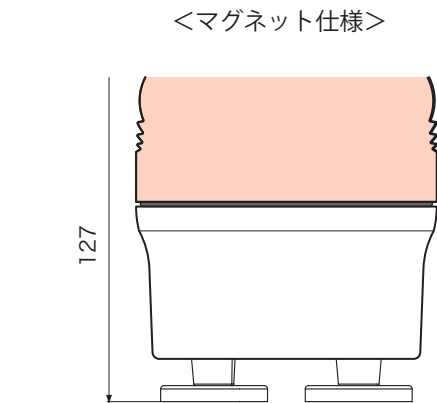

マウントラバー 09R
A77953

屋外用マウントラバーの使用により保護特性がIP55 になります。

平面ブラケット (小)
A82717

遮光カバー
A81034

壁面ブラケット (中)
A82711

ブラケットカバー (中)
A81040

壁面取付例

接続図