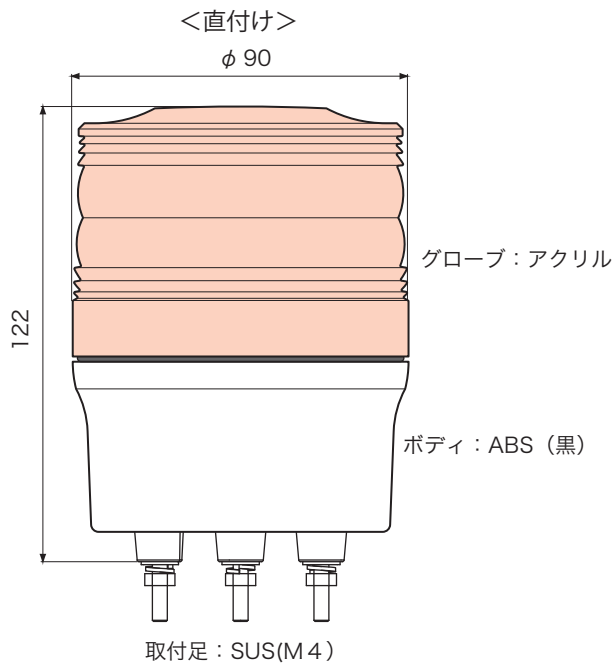

マウントラバー 09R
A77953

屋外用マウントラバーの使用により保護特性がIP55 になります。

平面ブラケット (小)
A82717

遮光カバー
A81034

壁面ブラケット (中)
A82711

ブラケットカバー (中)
A81040

壁面取付例

接続図