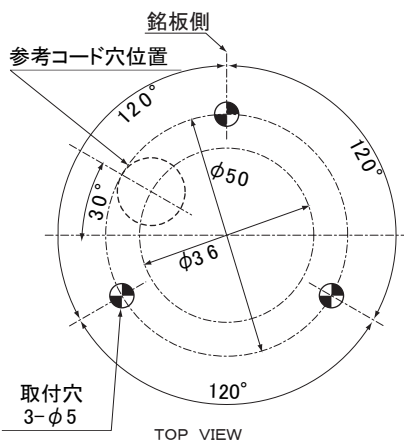

マウントラバー 09R
A77953

屋外用マウントラバーの使用により保護特性がIP55 になります。

平面ブラケット (小)
A82717

遮光カバー
A81034

壁面ブラケット (中)
A82711

ブラケットカバー (中)
A81040

壁面取付例

接続図