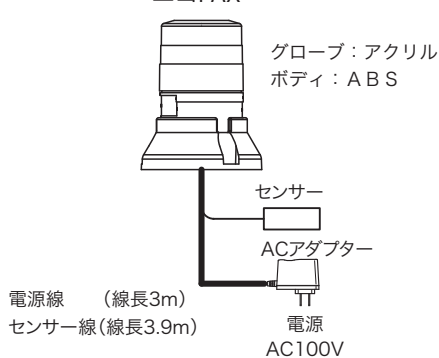

接続図

VL04S-100F□
ニコFAX

付属品

- ケーブルフック：3個
- 感知センサー部両面テープ（予備）：1枚

※付属のACアダプタを使用して、電源を取ってください。

分類	定格電圧	型式名	機能		消費電力 (W)	質量 (g)	定価 (円)
			点滅方式	用紙検出後の動作			
タイプ 1	AC 100V	VL04S-100FAN	連続点滅	連続高速点滅	1.7	250	5,600
タイプ 2		VL04S-100FAT	2段階点滅	1分間高速点滅後インターバル点滅			6,400
タイプ 3		VL04S-100FAB	3段階点滅	点滅は2と同じ、ブザー 10 秒後自動停止			7,000