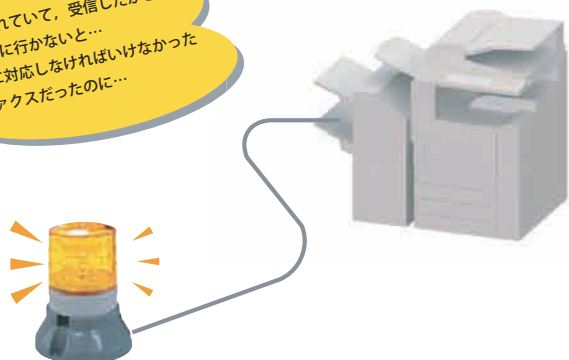

構造	45 径φ	磁石固定	モーターレス	LED	屋内仕様	プリズム
	機能	単色発光	点滅	BZ ブザー		
規格		JAPAN 生産国	ROHS	dB 60 (音)	50 -10 温度範囲	1年 保証期間

LED回転灯

特長

- FAX が着信しますと出力紙を検知し、音と光で知らせます。
- 取付け簡単、コンパクト設計。
- 据え置き、マグネット固定どちらも可能。
- 表示部は LED とプリズムで長寿命、認識範囲が広い。

機能で選べる 3 機種

- タイプ 1** 出力紙を取るまで連続して点滅。
- タイプ 2** 用紙を取らなくても最初の 1 分間は高速で点滅、その後一定間隔で間欠点滅動作します。
- タイプ 3** 着信後 10 秒間ブザーが鳴り自動停止します。表示部は 1 分間高速で点滅し、その後一定間隔で間欠点滅動作します。

発光色 黄

台座φ65（表示部φ45）×高さ81mm

ニコミニ（高輝度）

ニコFAX

場所が離れていて、受信したかどうか確認しに行かないと...
早急に対応しなければいけなかったファクスだったのに...

接続図

VL04S-100F□
ニコFAX

付属品

- ケーブルフック：3個
- 感知センサー部両面テープ（予備）：1枚

※付属のACアダプタを使用して、電源を取ってください。

分類	定格電圧	型式名	機能		消費電力 (W)	質量 (g)	定価 (円)
			点滅方式	用紙検出後の動作			
タイプ 1	AC 100V	VL04S-100FAN	連続点滅	連続高速点滅	1.7	250	5,600
タイプ 2		VL04S-100FAT	2段階点滅	1分間高速点滅後インターバル点滅			6,400
タイプ 3		VL04S-100FAB	3段階点滅	点滅は2と同じ、ブザー 10 秒後自動停止			7,000