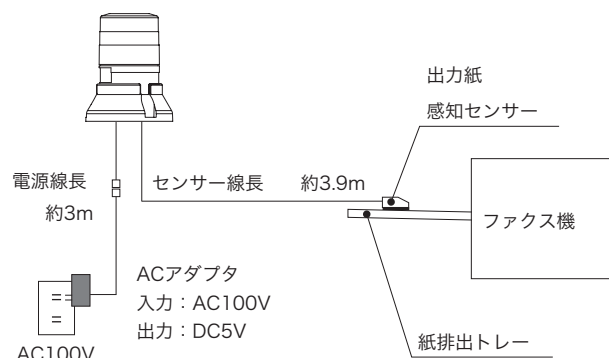

接続図

VL04S-100F□
ニコFAX

付属品

- ケーブルフック：3個
- 感知センサー部両面テープ（予備）：1枚

※付属のACアダプタを使用して、電源を取ってください。

分類	定格電圧	型式名	機能		消費電力 (W)	質量 (g)	定価 (円)
			点滅方式	用紙検出後の動作			
タイプ 1	AC 100V	VL04S-100FAN	連続点滅	連続高速点滅	1.7	250	5,600
タイプ 2		VL04S-100FAT	2段階点滅	1分間高速点滅後インターバル点滅			6,400
タイプ 3		VL04S-100FAB	3段階点滅	点滅は2と同じ、ブザー 10 秒後自動停止			7,000